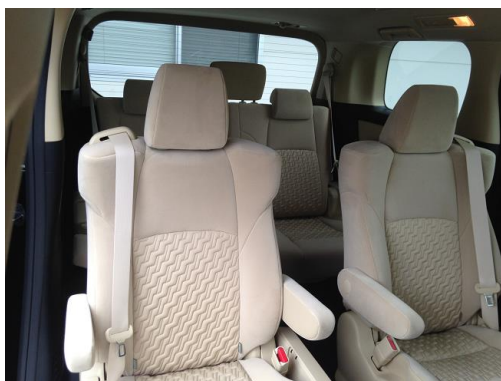

<2列目は独立シート>